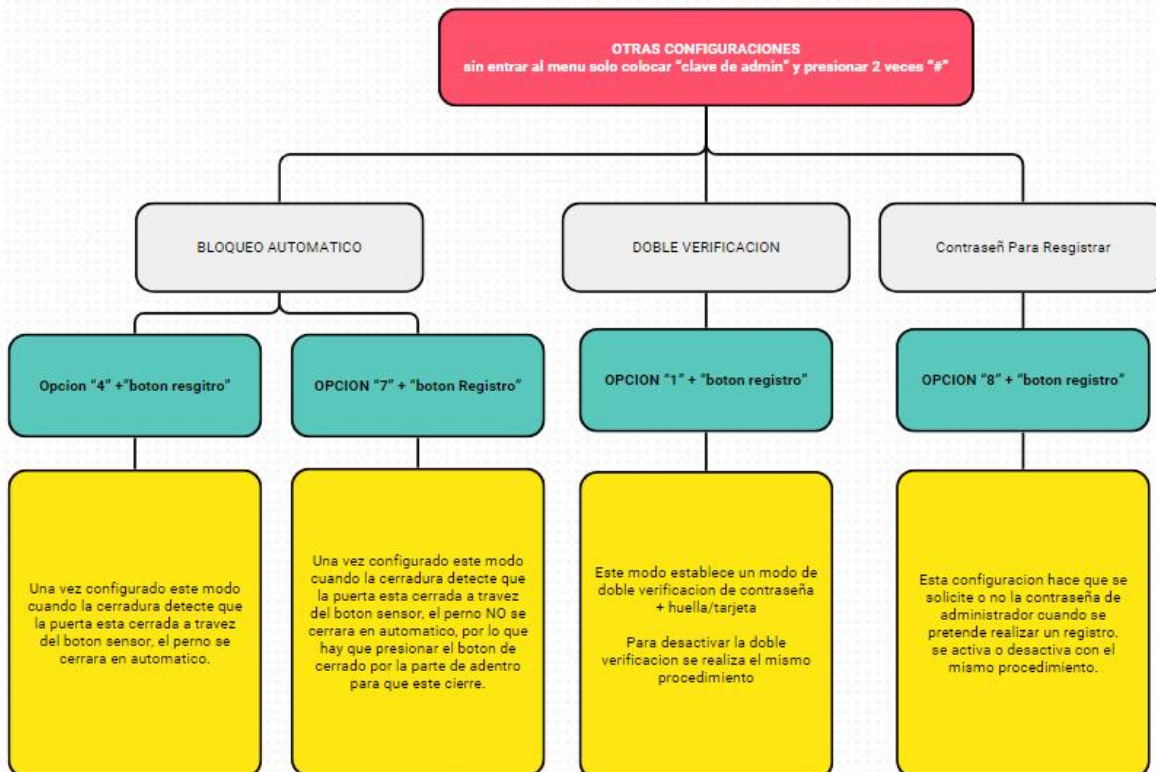

OTRAS CONFIGURACIONES