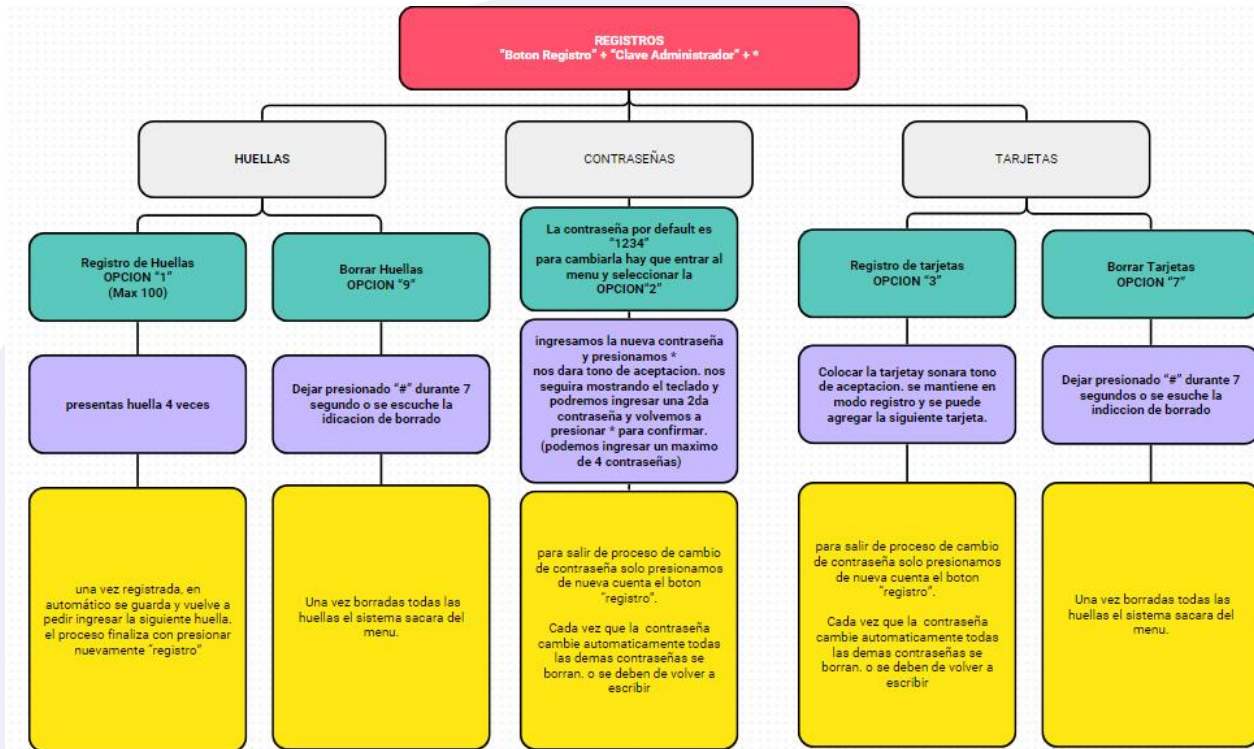

COMO RESGTRAR CONTRASEÑAS, TARJETAS Y HUELLAS