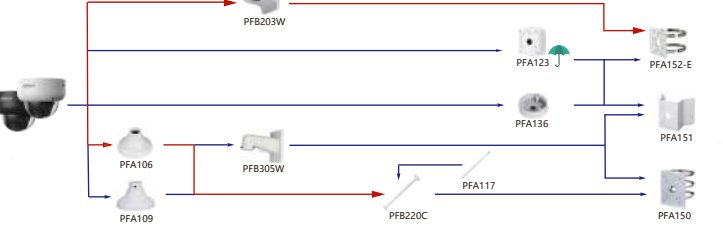

Cámara   Adaptador   Montaje en pared   Montaje en techo   Caja de conexiones   Montaje en poste/esquina