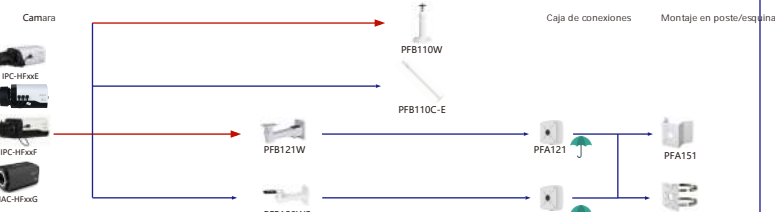

# Selección de Accesorios para Cámara

Le guiaremos sobre cómo instalar todas las cámaras.

- Fuente naranja: Accesorios especiales
- Fuente roja: Instalación especial
- : No recomendado
- : Recomendada
- : Incluido en el paquete, no es necesario realizar el pedido.
- : IP66
- : Anti-Corrosion

## Selección de cámara tipo caja

Forma	IP Camera	CVI Camera
 IPC-HFxExE  HAC-HFxExG	IPC-HF5842F-ZE-S2 IPC-HF7442F-Z-S2 IPC-HF7842F-Z-S2 IPC-HF71242F	HAC-HF3805G

Camara Alojamiento Montaje en pared/plano Montaje en techo Caja de conexiones Montaje en poste/esquina