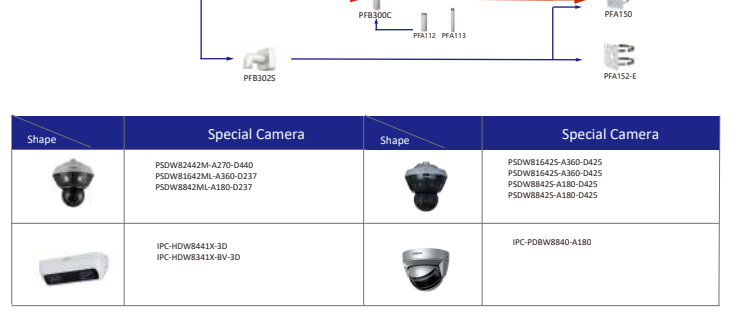

Selección de cámara IP

Shape	IP Camera	CVI Camera
	PSDW56315-8360