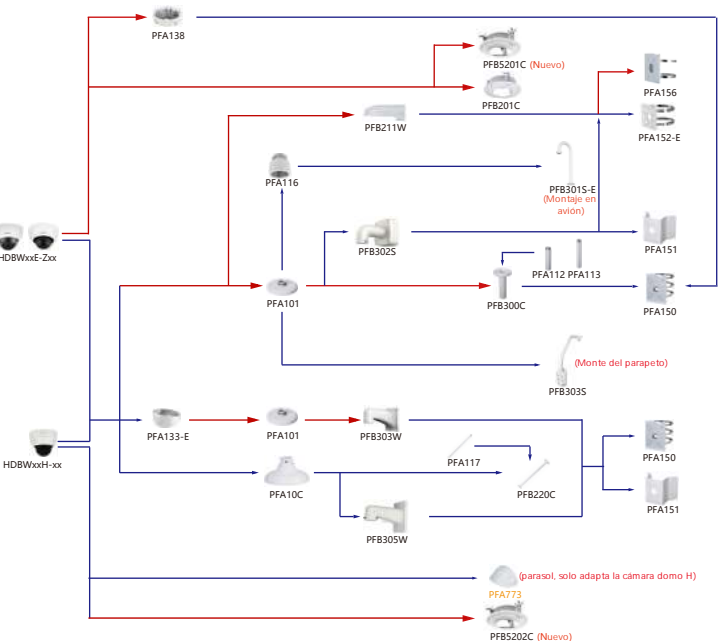

### Selección de lentes(510N-E Series)

Shape	Box Camera	Lens		
IPC-HFxExE	IPC-HF5241E-E	PLZ21CO-P PLZ21CO-D PLZ20CO-P	PLZ20CO-D PFL50-L12M-AIR PFL35-L12M-AIR	PFL010542-A12PE PFL0550-E6D PFL2712-E6D
	IPC-HF5242E-E-MF	PLZ21CO-P PLZ21CO-D PLZ20CO-P	PLZ20CO-D PFL50-L12M-AIR PFL35-L12M-AIR	PFL010542-A12PE
	IPC-HF5442E-E	PLZ21CO-P PLZ21CO-D PLZ20CO-P	PLZ20CO-D PFL50-L12M-AIR PFL35-L12M-AIR	PFL010542-A12PE
IPC-HFxExF	IPC-HF5842F-ZE-S2	PLZ21CO-P PLZ21CO-D PLZ20CO-P	PLZ20CO-D	
	IPC-HF7442F-Z-S2	PLZ21CO-P PLZ21CO-D PLZ20CO-P	PLZ20CO-D	
	IPC-HF7842F-Z-S2	PLZ21CO-P PLZ21CO-D PLZ20CO-P	PLZ20CO-D	
IPC-HFxExG	IPC-HF71242F	PLZ21CO-P PLZ21CO-D PLZ20CO-P	PLZ20CO-D	

Alojamiento Montaje en pared/plano Montaje en techo Caja de conexiones Montaje en poste/esquina

Selección de cámara domo IP y CVI

Shape	IP Camera	CVI Camera
	IPC-HDBW5442E-ZE IPC-HDBW5442E-ZHE IPC-HDBW5242E-MF IPC-HDBW5241E-ZHE IPC-HDBW5241E-ZE IPC-HDBW5241E-ZSE IPC-HDBW5442E-ZE-OPAT IPC-HDBW5541E-ZE-OPAT IPC-HDBW5831E-ZSE IPC-HDBW5831E-ZE IPC-HDBW5231E-ZE-HDMI IPC-HDBW5842E-ZE-S2 IPC-HDBW5842E-Z4E-S2 IPC-HDBW5541E-ZSE IPC-HDBW5442E-Z4E	HAC-HDBW7442H-Z-S2 HAC-HDBW742H-Z4-S2 HAC-HDBW7842H-Z-S2 HAC-HDBW7842H-Z4-S2 HAC-HDBW7242H-Z2 IPC-HDBW5842H-Z4HE-S2 IPC-HDBW5842H-ZHE-S2 IPC-HDBW5442H-ZHE IPC-HDBW5442H-ZE IPC-HDBW5242H-Z4E-MF IPC-HDBW5242H-ZHE-MF IPC-HDBW5242H-Z4E-S2 IPC-HDBW5541E-ZSE IPC-HDBW5841H-Z4-LB IPC-HDBW5841H-Z4-LB

Cámara    Caja de conexiones    Adaptador    Montaje en pared    Montaje en techo    Montaje en poste/esquina

Selección de cámara domo IP y CVI

Shape	IP Camera	CVI Camera
	IPC-EBW81242-AS-S2 IPC-EBW81242-AS-IPC-S2 IPC-EBW8842-AS IPC-EBW8842-AS-IPC IPC-EBW81230 IPC-EBW8630	HAC-EBW3802