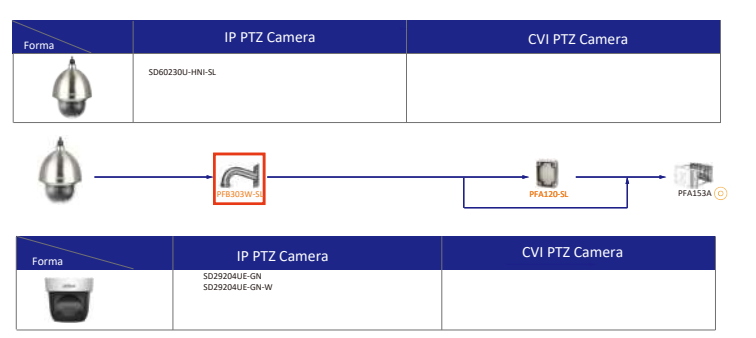

### Selección de cámara ocular IP y CVI

Shape	IP Camera	CVI Camera
	IPC-HDW5242T-ZE-MF IPC-HDW5241T-ZE IPC-HDW5442T-ZE IPC-HDW5541T-ZE IPC-HDW5842T-ZE-S2 IPC-HDW1230T-ZS-S5 IPC-HDW5541H-ASE-PV IPC-HDW5241H-ASE-PV IPC-HDW5541H-AS-PV IPC-HDW5241H-AS-PV IPC-HDW5497TM-SE-LED IPC-HDW5842TM-SE-S2	HAC-HDW2802T-Z-A HAC-HDW2802T-Z-A-DP HAC-HDW2501T-Z-A HAC-HDW2501T-Z-A-DP HAC-HDW2402T-Z-A HAC-HDW2402T-Z-A-DP HAC-HDW2241T-Z-A HAC-HDW2241T-Z-A-DP HAC-HDW2241T-Z-S-S5 HAC-HDW5541H-ASE-PV HAC-HDW5241H-ASE-PV HAC-ME1809H-A-PV-POC HAC-ME1809H-A-PV HAC-ME1509H-A-PV HAC-ME1239H-A-PV HAC-T3A51-Z HAC-T3A21-Z HAC-T3A21-VF

### Selección de cámara ocular IP y CVI

Shape	IP Camera	CVI Camera
	IPC-HDW1230S-S5	HAC-T1A21/S1 HAC-HDW1200R

Forma	IP Camera	CVI Camera
	IPC-HDW2231T-AS-S2 IPC-HDW2230T-AS-S2 IPC-HDW2431T-AS-S2	HAC-HDW1200M HAC-HDW1800M HAC-HDW1801M HAC-T2A51 HAC-HDW1800TM-(A) HAC-T2A21 HAC-HDW1509TLM-A-LED HAC-HDW1801TLM HAC-HDW1500TLM-A HAC-HDW2249TLM-A-LED HAC-HDW1231TLM-A HAC-HDW1231TLM-A HAC-HDW1200TLM-(A)

### Selección de cámara ocular IP y CVI

Shape	IP Camera	CVI Camera
	HAC-HDW2501TLMQ-A HAC-HDW1500TLMQ-(A) HAC-HDW1231TLMQ-(A) HAC-HDW1200TLMQ-(A)	HAC-HDW2501TQ-A HAC-HDW1500TQ-(A) HAC-HDW1231TQ-A HAC-HDW1200TQ-(A) HAC-ME1239TQ-A-PV HAC-ME1800EQ-L HAC-ME1800EQ-L HAC-ME1500EQ-L HAC-ME1200EQ-L HAC-ME1200EQ-L

Selección de cámara PTZ

Selección de cámara tipo bala PTZ

Selección de cámara PTZ

Selección de cámara PTZ

Selección de cámara PTZ

Shape	IP PTZ Camera	CVI PTZ Camera
	SDT7CA24-4F-2B2I-APV-0400	

Cámara      Montaje en pared      Montaje en techo      Montaje en poste/esquina