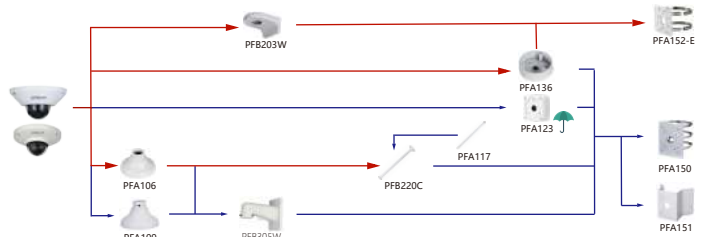

Alojamiento Montaje en pared/plano Montaje en techo Caja de conexiones Montaje en poste/esquina

Selección de cámara domo IP y CVI

Shape	IP Camera	CVI Camera
	IPC-HDBW5442E-ZE IPC-HDBW5442E-ZHE IPC-HDBW5242E-MF IPC-HDBW5241E-ZHE IPC-HDBW5241E-ZE IPC-HDBW5241E-ZSE IPC-HDBW5442E-ZE-OPAT IPC-HDBW5541E-ZE-OPAT IPC-HDBW5831E-ZSE IPC-HDBW5831E-ZE IPC-HDBW5231E-ZE-HDMI IPC-HDBW5842E-ZE-S2 IPC-HDBW5842E-Z4E-S2 IPC-HDBW5541E-ZSE IPC-HDBW5442E-Z4E	HAC-HDBW7442H-Z-S2 HAC-HDBW742H-Z4-S2 HAC-HDBW7842H-Z-S2 HAC-HDBW7842H-Z4-S2 HAC-HDBW7242H-Z2 IPC-HDBW5842H-Z4HE-S2 IPC-HDBW5842H-ZHE-S2 IPC-HDBW5442H-ZHE IPC-HDBW5442H-ZE IPC-HDBW5242H-Z4E-MF IPC-HDBW5242H-ZHE-MF IPC-HDBW5242H-Z4E-S2 IPC-HDBW5541E-ZSE IPC-HDBW5841H-Z4-LB IPC-HDBW5841H-Z4-LB

Cámara    Caja de conexiones    Adaptador    Montaje en pared    Montaje en techo    Montaje en poste/esquina

Selección de cámara domo IP y CVI

Shape	IP Camera	CVI Camera
	IPC-EBW81242-AS-S2 IPC-EBW81242-AS-IPC-S2 IPC-EBW8842-AS IPC-EBW8842-AS-IPC IPC-EBW81230 IPC-EBW8630	HAC-EBW3802

Cámara    Adaptador    Montaje en pared    Montaje en techo    Caja de conexiones    Montaje en poste/esquina

Shape	IP Camera	CVI Camera
	IPC-EBS541-AS IPC-EBS541-M12-SA IPC-EBS541-M-AS	HAC-EB2401

Cámara    Adaptador    Montaje en pared    Montaje en techo    Caja de conexiones    Montaje en poste/esquina