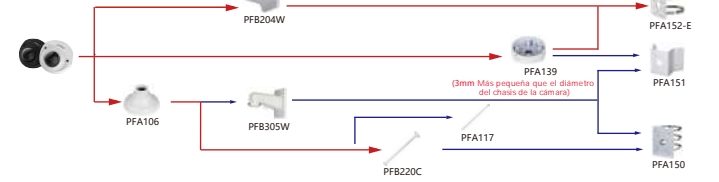

Cámara   Adaptador   Montaje en pared   Montaje en techo   Caja de conexiones   Montaje en poste/esquina