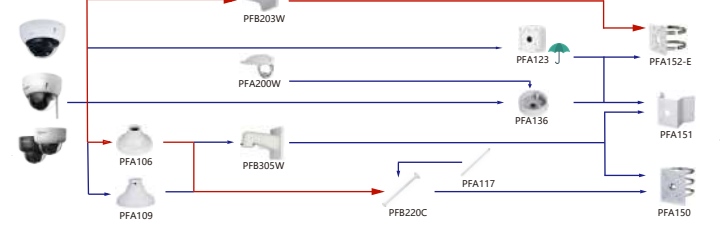

Cámara   Adaptador   Montaje en pared   Montaje en techo   Caja de conexiones   Montaje en poste/esquina