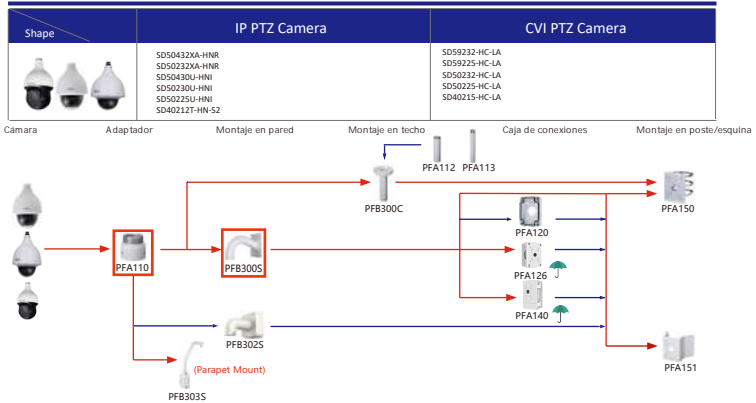

### Selección de cámara ocular IP y CVI

Shape	IP Camera	CVI Camera
	IPC-HDW5242T-ZE-MF IPC-HDW5241T-ZE IPC-HDW5442T-ZE IPC-HDW5541T-ZE IPC-HDW5842T-ZE-S2 IPC-HDW1230T-ZS-S5 IPC-HDW5541H-ASE-PV IPC-HDW5241H-ASE-PV IPC-HDW5541H-AS-PV IPC-HDW5241H-AS-PV IPC-HDW5497TM-SE-LED IPC-HDW5842TM-SE-S2	HAC-HDW2802T-Z-A HAC-HDW2802T-Z-A-DP HAC-HDW2501T-Z-A HAC-HDW2501T-Z-A-DP HAC-HDW2402T-Z-A HAC-HDW2402T-Z-A-DP HAC-HDW2241T-Z-A HAC-HDW2241T-Z-A-DP HAC-HDW2241T-Z-S-S5 HAC-HDW5541H-ASE-PV HAC-HDW5241H-ASE-PV HAC-ME1809H-A-PV-POC HAC-ME1809H-A-PV HAC-ME1509H-A-PV HAC-ME1239H-A-PV HAC-T3A51-Z HAC-T3A21-Z HAC-T3A21-VF

### Selección de cámara ocular IP y CVI

Shape	IP Camera	CVI Camera
	IPC-HDW1230S-S5	HAC-T1A21/S1 HAC-HDW1200R

Forma	IP Camera	CVI Camera
	IPC-HDW2231T-AS-S2 IPC-HDW2230T-AS-S2 IPC-HDW2431T-AS-S2	HAC-HDW1200M HAC-HDW1800M HAC-HDW1801M HAC-T2A51 HAC-HDW1800TM-(A) HAC-T2A21 HAC-HDW1509TLM-A-LED HAC-HDW1801TLM HAC-HDW1500TLM-A HAC-HDW2249TLM-A-LED HAC-HDW1231TLM-A HAC-HDW1231TLM-A HAC-HDW1200TLM-(A)

### Selección de cámara ocular IP y CVI

Shape	IP Camera	CVI Camera
	HAC-HDW2501TLMQ-A HAC-HDW1500TLMQ-(A) HAC-HDW1231TLMQ-(A) HAC-HDW1200TLMQ-(A)	HAC-HDW2501TQ-A HAC-HDW1500TQ-(A) HAC-HDW1231TQ-A HAC-HDW1200TQ-(A) HAC-ME1239TQ-A-PV HAC-ME1800EQ-L HAC-ME1800EQ-L HAC-ME1500EQ-L HAC-ME1200EQ-L HAC-ME1200EQ-L

Selección de cámara PTZ

Selección de cámara tipo bala PTZ

Selección de cámara PTZ

Selección de cámara PTZ

Selección de cámara PTZ

Shape	IP PTZ Camera	CVI PTZ Camera
	SDT7CA24-4F-2B2I-APV-0400	

Cámara      Montaje en pared      Montaje en techo      Montaje en poste/esquina