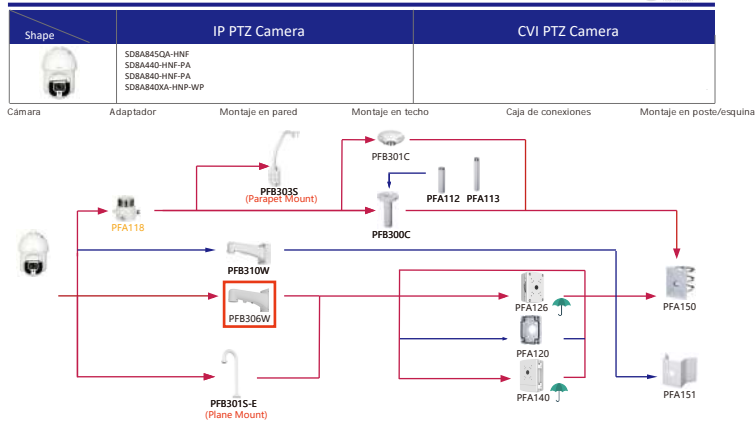

### Selección de cámara ocular IP y CVI

Shape	IP Camera	CVI Camera
	IPC-HDW5242T-ZE-MF IPC-HDW5241T-ZE IPC-HDW5442T-ZE IPC-HDW5541T-ZE IPC-HDW5842T-ZE-S2 IPC-HDW1230T-ZS-S5 IPC-HDW5541H-ASE-PV IPC-HDW5241H-ASE-PV IPC-HDW5541H-AS-PV IPC-HDW5241H-AS-PV IPC-HDW5497TM-SE-LED IPC-HDW5842TM-SE-S2	HAC-HDW2802T-Z-A HAC-HDW2802T-Z-A-DP HAC-HDW2501T-Z-A HAC-HDW2501T-Z-A-DP HAC-HDW2402T-Z-A HAC-HDW2402T-Z-A-DP HAC-HDW2241T-Z-A HAC-HDW2241T-Z-A-DP HAC-HDW2241T-Z-S-S5 HAC-HDW5541H-ASE-PV HAC-HDW5241H-ASE-PV HAC-ME1809H-A-PV-POC HAC-ME1809H-A-PV HAC-ME1509H-A-PV HAC-ME1239H-A-PV HAC-T3A51-Z HAC-T3A21-Z HAC-T3A21-VF

### Selección de cámara ocular IP y CVI

Shape	IP Camera	CVI Camera
	IPC-HDW1230S-S5	HAC-T1A21/S1 HAC-HDW1200R

Forma	IP Camera	CVI Camera
	IPC-HDW2231T-AS-S2 IPC-HDW2230T-AS-S2 IPC-HDW2431T-AS-S2	HAC-HDW1200M HAC-HDW1800M HAC-HDW1801M HAC-T2A51 HAC-HDW1800TM-(A) HAC-T2A21 HAC-HDW1509TLM-A-LED HAC-HDW1801TLM HAC-HDW1500TLM-A HAC-HDW2249TLM-A-LED HAC-HDW1231TLM-A HAC-HDW1231TLM-A HAC-HDW1200TLM-(A)

### Selección de cámara ocular IP y CVI

Shape	IP Camera	CVI Camera
	HAC-HDW2501TLMQ-A HAC-HDW1500TLMQ-(A) HAC-HDW1231TLMQ-(A) HAC-HDW1200TLMQ-(A)	HAC-HDW2501TQ-A HAC-HDW1500TQ-(A) HAC-HDW1231TQ-A HAC-HDW1200TQ-(A) HAC-ME1239TQ-A-PV HAC-ME1800EQ-L HAC-ME1800EQ-L HAC-ME1500EQ-L HAC-ME1200EQ-L HAC-ME1200EQ-L

Selección de cámara PTZ

Selección de cámara tipo bala PTZ

Selección de cámara PTZ

Selección de cámara PTZ

Selección de cámara PTZ

Shape	IP PTZ Camera	CVI PTZ Camera
	SDT7CA24-4F-2B2I-APV-0400	

Cámara      Montaje en pared      Montaje en techo      Montaje en poste/esquina