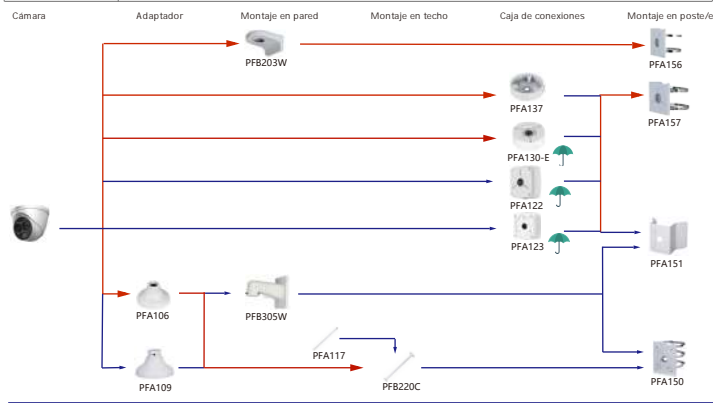

Cámara      Montaje en pared      Montaje en techo      Caja de conexiones      Montaje en esquina/poste

Shape	IP PTZ Camera	CVI PTZ Camera
	DH-PTZ8548-HNF-PA DH-PTZ8548-HNF-PA DH-PTZ85260-HNF-PA DH-PTZ8548-HNF-PA-FL DH-PTZ8548-HNF-PA-FL DH-PTZ85260-HNF-PA-FL DH-PTZ83440-HNF-PA	

Cámara      Montaje en pared

Selección de cámara PTZ

Selección de cámara térmica

Shape	Thermal Camera	
	TPC-8F5601-T TPC-8F5601-T TPC-8F5401-T TPC-8F2241	

Shape	Thermal Camera	
	TPC-8F1241-T TPC-8F1241	

Shape	Thermal Camera	
	TPC-DF1241-T TPC-DF1241	

Selección de cámara térmica

Shape	Thermal Camera	
	TPC-SD8641B TPC-SD8441B	

Shape	Thermal Camera	
	TPC-SDA8641 TPC-SDA8441	

Shape	Thermal Camera	
	TPC-SD5641 TPC-SD5441 TPC-SD5441-T TPC-SD5441-T	

Selección de cámara térmica

Shape	Thermal Camera	
	TPC-SD2221	

Selección de cámara térmica

Shape	Traffic Camera			
 ITC215 Serie	ITC215-PW6M-IRLZF	 ITC215-PW6M-IRLZF-B <i>(The bracket is included)</i>	 ITC215-PW6M-IRLZF-O <i>(The bracket is included)</i>	
 ITC415 Serie	ITC415-PW6M-IZ	 ITC415-PW6M-IZ-GN <i>(The bracket is included)</i>	 ITC415-PW6M-IZ-BH <i>(The bracket is included)</i>	
 ITC437 Serie	ITC437-PW6M-IZ	 ITC437-PW6M-IZ-GN <i>(The bracket is included)</i>		