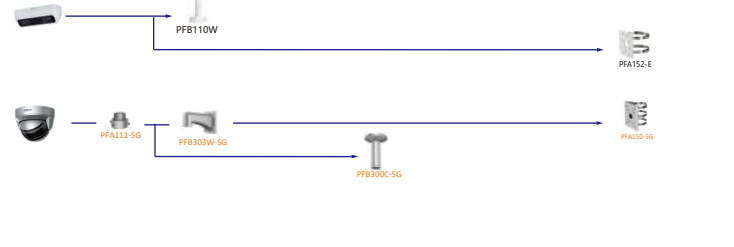

Shape	Special Camera	Shape	Special Camera
	PSDW8242M-A270-D440 PSDW81842M-A360-D237 PSDW8842M-A180-D237		PSDW81842S-A360-D425 PSDW81842S-A360-D425 PSDW8842S-A180-D425 PSDW8842S-A180-D425