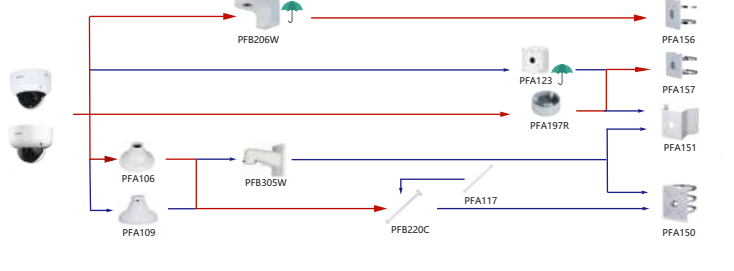

Selección de cámara domo IP y CVI

Shape	IP Camera	CVI Camera
	IPC-HDBW5241R1-AS-PV IPC-HDBW5541R1-AS-PV IPC-HDBW5449R1-2E-LED IPC-HDBW3849R1-2AS-PV IPC-HDBW5549R1-2AS-PV IPC-HDBW3449R1-2AS-PV IPC-HDBW5449R1-2E-LED IPC-HDPW1230R1-2S-5S IPC-HDPW1431R1-2S-54 IPC-HDPW1230R1-5S IPC-HDPW1431R1-54	HAC-HDBW2241RA-2-A-DP HAC-HDBW2241RA-2-A HAC-HDBW1239RA-IL-A HAC-HDBW1231RA-2-A-DP HAC-HDBW1231RA-2-A