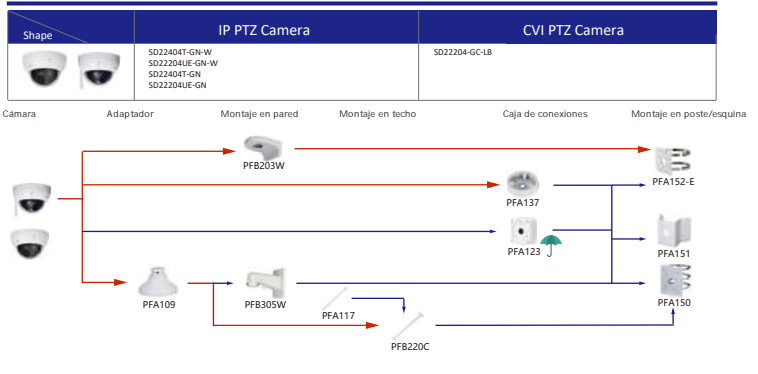

### Selección de cámara ocular IP y CVI

Shape	IP Camera	CVI Camera
	IPC-HDW1230S-S5	HAC-T1A21/S1 HAC-HDW1200R

Forma	IP Camera	CVI Camera
	IPC-HDW2231T-AS-S2 IPC-HDW2230T-AS-S2 IPC-HDW2431T-AS-S2	HAC-HDW1200M HAC-HDW1800M HAC-HDW1801M HAC-T2A51 HAC-HDW1800TM-(A) HAC-T2A21 HAC-HDW1509TLM-A-LED HAC-HDW1801TLM HAC-HDW1500TLM-A HAC-HDW2249TLM-A-LED HAC-HDW1231TLM-A HAC-HDW1231TLM-A HAC-HDW1200TLM-(A)

### Selección de cámara ocular IP y CVI

Shape	IP Camera	CVI Camera
	HAC-HDW2501TLMQ-A HAC-HDW1500TLMQ-(A) HAC-HDW1231TLMQ-(A) HAC-HDW1200TLMQ-(A)	HAC-HDW2501TQ-A HAC-HDW1500TQ-(A) HAC-HDW1231TQ-A HAC-HDW1200TQ-(A) HAC-ME1239TQ-A-PV HAC-ME1800EQ-L HAC-ME1800EQ-L HAC-ME1500EQ-L HAC-ME1200EQ-L HAC-ME1200EQ-L

Selección de cámara PTZ

Selección de cámara tipo bala PTZ

Selección de cámara PTZ

Selección de cámara PTZ

Selección de cámara PTZ

Shape	IP PTZ Camera	CVI PTZ Camera
	SDT7CA24-4F-2B2I-APV-0400	

Cámara      Montaje en pared      Montaje en techo      Montaje en poste/esquina