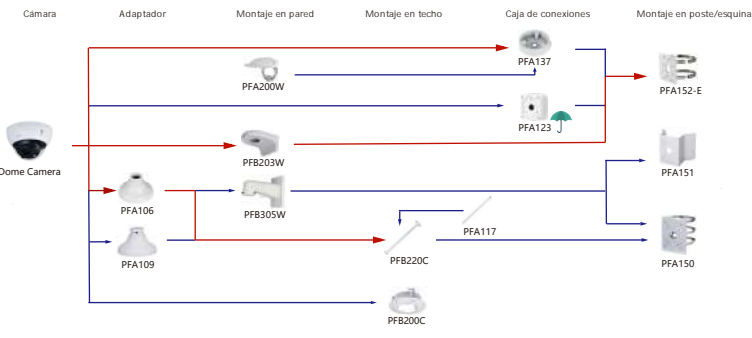

Shape	IP Camera	CVI Camera
	IPC-HDBW3441E-AS-S2 IPC-HDBW3441E-S2 IPC-HDBW349E-AS-NI IPC-HDBW2831E-S2 IPC-HDBW5331E-S2 IPC-HDBW2431E-S2 IPC-HDBW12331E-S2 IPC-HDBW12331E-S2 IPC-HDBW12331E-S2 IPC-HDBW1830E-S6	IPC-HDBW12300E-SW IPC-HDBW14300E-SW IPC-HDBW3841E-S IPC-HDBW3541E-AS IPC-HDBW3241E-S IPC-HDBW3241E-AS IPC-HDBW3541E-S2 IPC-HDBW3441E-S2 IPC-HDBW3441E-S2 IPC-HDBW3441E-S2 IPC-HDBW3441E-S2 IPC-HDBW3241E-S2 IPC-HDBW3241E-S2

Cámara    Adaptador    Montaje en pared    Montaje en techo    Caja de conexiones    Montaje en poste/esquina

Shape	IP Camera	CVI Camera
	IPC-HDBW3241E-AS-S2 IPC-HDBW3241E-S2 IPC-HDBW3441E-AS-S2 IPC-HDBW3441E-AS IPC-HDBW3541E-AS-S2 IPC-HDBW4841E-AS	HAC-HDBW2241E-A HAC-HDBW1231E-A HAC-HDBW1801E-A

Cámara    Adaptador    Montaje en pared    Montaje en techo    Caja de conexiones    Montaje en poste/esquina

Selección de cámara domo IP y CVI

Forma	IP Camera	CVI Camera
	IPC-HDBW3841R-2AS IPC-HDBW3841R-2S IPC-HDBW3541R-2AS IPC-HDBW3441R-2S IPC-HDBW3441R-2AS IPC-HDBW541R-ASE-OPAT IPC-HDBW5442R-ASE-OPAT IPC-HDBW5311R-2E IPC-HDBW3241R-2AS IPC-HDBW1230R-2S-5S IPC-HDBW1431R-2S-54	HAC-HDBW2802R-2 HAC-HDBW2802R-2-CP HAC-HDBW2501R-2 HAC-HDBW2501R-2-DP HAC-HDBW2402R HAC-HDBW2402R-2 HAC-HDBW2402R-2-DP HAC-HDBW1501R-2 HAC-HDBW1500R-2 HAC-HDBW1500R-2-DP HAC-HDBW1200R-2 HAC-HDBW1200R