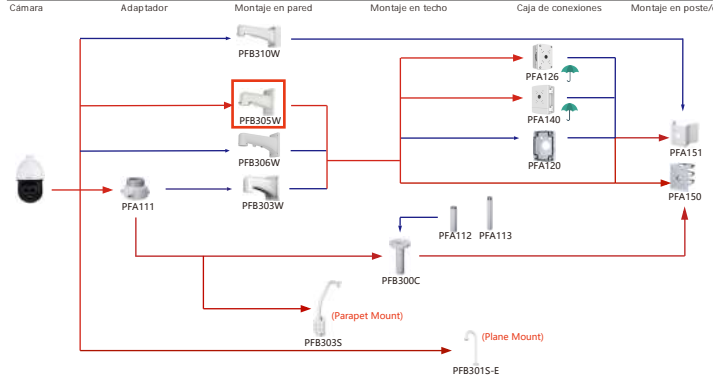

Cámara      Montaje en pared

Selección de cámara PTZ

Selección de cámara térmica

Shape	Thermal Camera	
	TPC-8F5601-T TPC-8F5601-T TPC-8F5401-T TPC-8F2241	

Shape	Thermal Camera	
	TPC-8F1241-T TPC-8F1241	

Shape	Thermal Camera	
	TPC-DF1241-T TPC-DF1241	

Selección de cámara térmica

Shape	Thermal Camera	
	TPC-SD8641B TPC-SD8441B	

Shape	Thermal Camera	
	TPC-SDA8641 TPC-SDA8441	

Shape	Thermal Camera	
	TPC-SD5641 TPC-SD5441 TPC-SD5441-T TPC-SD5441-T	

Selección de cámara térmica

Shape	Thermal Camera	
	TPC-SD2221	

Selección de cámara térmica

Shape	Traffic Camera			
 ITC215 Serie	ITC215-PW6M-IRLZF	 ITC215-PW6M-IRLZF-B <i>(The bracket is included)</i>	 ITC215-PW6M-IRLZF-O <i>(The bracket is included)</i>	
 ITC415 Serie	ITC415-PW6M-IZ	 ITC415-PW6M-IZ-GN <i>(The bracket is included)</i>	 ITC415-PW6M-IZ-BH <i>(The bracket is included)</i>	
 ITC437 Serie	ITC437-PW6M-IZ	 ITC437-PW6M-IZ-GN <i>(The bracket is included)</i>		