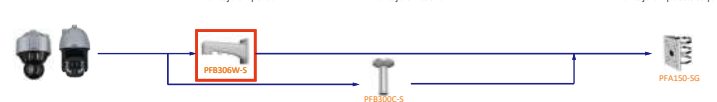

Selección de cámara PTZ

Shape	IP PTZ Camera	CVI PTZ Camera
	SDT7CA24-4F-2B2I-APV-0400	

Cámara   Montaje en pared   Montaje en techo   Montaje en poste/esquina

Forma	IP PTZ Camera	CVI PTZ Camera
	SDTSK425-424-QA-2812 SDTSK425-424-QA-0832 SDTSK425-4F-QA-0600 SDTSK225-4F-QA-0600	SDBC440FD-HNF SDBC260PA1-HNF SDBC448PA1-HNF SDBC848PA1-HNF

Cámara   Montaje en pared   Montaje en techo   Montaje en poste/esquina

Selección de cámara PTZ

Shape	Special Camera	Shape	Special Camera
	SDZW2030U-SL		SBDW0000E6L
	ECA3A1404-HNR-XB-F ECA3A1404-HNR-XB		EPC230U-PTZ EPC230U-PTZ-IR EPC245U-PTZ EPC245U-PTZ-IR
	ECA7A1425-HNR-XA-F EPC230U		

Selección de cámara PTZ

Shape	IP PTZ Camera	CVI PTZ Camera
	DH-PTZ83440-HNF-PA	

Cámara   Montaje en pared   Montaje en techo   Caja de conexiones   Montaje en esquina/poste

Shape	IP PTZ Camera	CVI PTZ Camera
	DH-PTZ83440-HNF-PA	

Cámara   Montaje en pared   Montaje en techo   Caja de conexiones   Montaje en esquina/poste

Shape	IP PTZ Camera	CVI PTZ Camera
	DH-PTZ8548-HNF-PA DH-PTZ8548-HNF-PA DH-PTZ85260-HNF-PA DH-PTZ8548-HNF-PA-FL DH-PTZ8548-HNF-PA-FL DH-PTZ85260-HNF-PA-FL DH-PTZ83440-HNF-PA	

Cámara   Montaje en pared

Selección de cámara PTZ