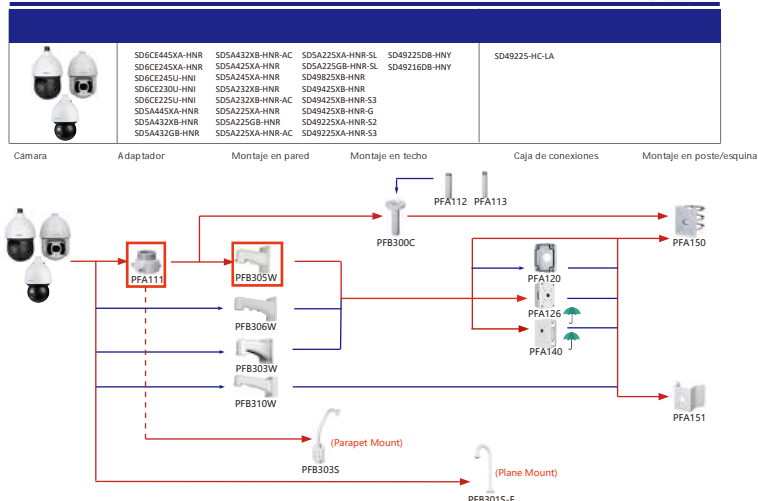

### Selección de cámara ocular IP y CVI

Shape	IP Camera	CVI Camera
	IPC-HDW5242T-ZE-MF IPC-HDW5241T-ZE IPC-HDW5442T-ZE IPC-HDW5541T-ZE IPC-HDW5842T-ZE-S2 IPC-HDW1230T-ZS-S5 IPC-HDW5541H-ASE-PV IPC-HDW5241H-ASE-PV IPC-HDW5541H-AS-PV IPC-HDW5241H-AS-PV IPC-HDW5497TM-SE-LED IPC-HDW5842TM-SE-S2	HAC-HDW2802T-Z-A HAC-HDW2802T-Z-A-DP HAC-HDW2501T-Z-A HAC-HDW2501T-Z-A-DP HAC-HDW2402T-Z-A HAC-HDW2402T-Z-A-DP HAC-HDW2241T-Z-A HAC-HDW2241T-Z-A-DP HAC-HDW2241T-Z-S-S5 HAC-HDW5541H-ASE-PV HAC-HDW5241H-ASE-PV HAC-ME1809H-A-PV-POC HAC-ME1809H-A-PV HAC-ME1509H-A-PV HAC-ME1239H-A-PV HAC-T3A51-Z HAC-T3A21-Z HAC-T3A21-VF

### Selección de cámara ocular IP y CVI

Shape	IP Camera	CVI Camera
	IPC-HDW1230S-S5	HAC-T1A21/S1 HAC-HDW1200R

Forma	IP Camera	CVI Camera
	IPC-HDW2231T-AS-S2 IPC-HDW2230T-AS-S2 IPC-HDW2431T-AS-S2	HAC-HDW1200M HAC-HDW1800M HAC-HDW1801M HAC-T2A51 HAC-HDW1800TM-(A) HAC-T2A21 HAC-HDW1509TLM-A-LED HAC-HDW1801TLM HAC-HDW1500TLM-A HAC-HDW2249TLM-A-LED HAC-HDW1231TLM-A HAC-HDW1231TLM-A HAC-HDW1200TLM-(A)

### Selección de cámara ocular IP y CVI

Shape	IP Camera	CVI Camera
	HAC-HDW2501TLMQ-A HAC-HDW1500TLMQ-(A) HAC-HDW1231TLMQ-(A) HAC-HDW1200TLMQ-(A)	HAC-HDW2501TQ-A HAC-HDW1500TQ-(A) HAC-HDW1231TQ-A HAC-HDW1200TQ-(A) HAC-ME1239TQ-A-PV HAC-ME1800EQ-L HAC-ME1800EQ-L HAC-ME1500EQ-L HAC-ME1200EQ-L HAC-ME1200EQ-L

Selección de cámara PTZ

Selección de cámara tipo bala PTZ

Selección de cámara PTZ

Selección de cámara PTZ

Selección de cámara PTZ

Shape	IP PTZ Camera	CVI PTZ Camera
	SDT7CA24-4F-2B2I-APV-0400	

Cámara      Montaje en pared      Montaje en techo      Montaje en poste/esquina