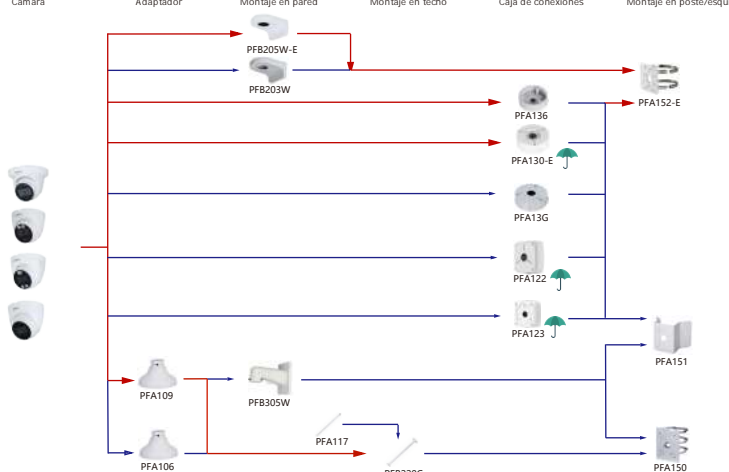

### Selección de cámara ocular IP y CVI

Shape	IP Camera	CVI Camera
	IPC-HDW5242T-ZE-MF IPC-HDW5241T-ZE IPC-HDW5442T-ZE IPC-HDW5541T-ZE IPC-HDW5842T-ZE-S2 IPC-HDW1230T-ZS-S5 IPC-HDW5541H-ASE-PV IPC-HDW5241H-ASE-PV IPC-HDW5541H-AS-PV IPC-HDW5241H-AS-PV IPC-HDW5497TM-SE-LED IPC-HDW5842TM-SE-S2	HAC-HDW2802T-Z-A HAC-HDW2802T-Z-A-DP HAC-HDW2501T-Z-A HAC-HDW2501T-Z-A-DP HAC-HDW2402T-Z-A HAC-HDW2402T-Z-A-DP HAC-HDW2241T-Z-A HAC-HDW2241T-Z-A-DP HAC-HDW2241T-Z-S-S5 HAC-HDW5541H-ASE-PV HAC-HDW5241H-ASE-PV HAC-ME1809H-A-PV-POC HAC-ME1809H-A-PV HAC-ME1509H-A-PV HAC-ME1239H-A-PV HAC-T3A51-Z HAC-T3A21-Z HAC-T3A21-VF

### Selección de cámara ocular IP y CVI

Shape	IP Camera	CVI Camera
	IPC-HDW1230S-S5	HAC-T1A21/S1 HAC-HDW1200R

Forma	IP Camera	CVI Camera
	IPC-HDW2231T-AS-S2 IPC-HDW2230T-AS-S2 IPC-HDW2431T-AS-S2	HAC-HDW1200M HAC-HDW1800M HAC-HDW1801M HAC-T2A51 HAC-HDW1800TM-(A) HAC-T2A21 HAC-HDW1509TLM-A-LED HAC-HDW1801TLM HAC-HDW1500TLM-A HAC-HDW2249TLM-A-LED HAC-HDW1231TLM-A HAC-HDW1231TLM-A HAC-HDW1200TLM-(A)

### Selección de cámara ocular IP y CVI

Shape	IP Camera	CVI Camera
	HAC-HDW2501TLMQ-A HAC-HDW1500TLMQ-(A) HAC-HDW1231TLMQ-(A) HAC-HDW1200TLMQ-(A)	HAC-HDW2501TQ-A HAC-HDW1500TQ-(A) HAC-HDW1231TQ-A HAC-HDW1200TQ-(A) HAC-ME1239TQ-A-PV HAC-ME1800EQ-L HAC-ME1800EQ-L HAC-ME1500EQ-L HAC-ME1200EQ-L HAC-ME1200EQ-L

Selección de cámara PTZ

Selección de cámara tipo bala PTZ

Selección de cámara PTZ

Selección de cámara PTZ

Selección de cámara PTZ

Shape	IP PTZ Camera	CVI PTZ Camera
	SDT7CA24-4F-2B2I-APV-0400	

Cámara      Montaje en pared      Montaje en techo      Montaje en poste/esquina