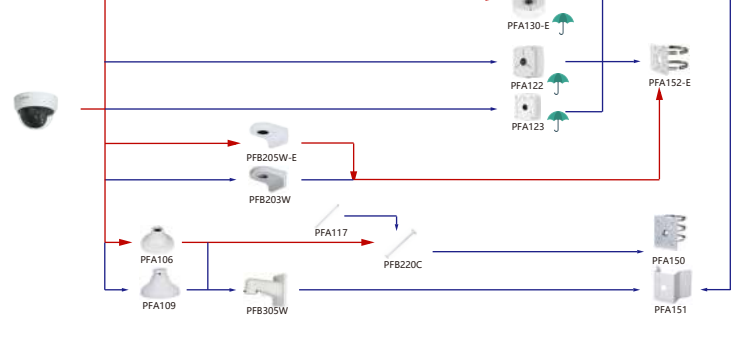

Selección de cámara domo IP y CVI

Shape	IP Camera	CVI Camera
	IPC-HDBW5241R1-AS-PV IPC-HDBW5541R1-AS-PV IPC-HDBW5449R1-2E-LED IPC-HDBW3849R1-2AS-PV IPC-HDBW5549R1-2AS-PV IPC-HDBW3449R1-2AS-PV IPC-HDBW5449R1-2E-LED IPC-HDPW1230R1-2S-5S IPC-HDPW1431R1-2S-54 IPC-HDPW1230R1-5S IPC-HDPW1431R1-54	HAC-HDBW2241RA-2-A-DP HAC-HDBW2241RA-2-A HAC-HDBW1239RA-IL-A HAC-HDBW1231RA-2-A-DP HAC-HDBW1231RA-2-A

Shape	IP Camera	CVI Camera
	IPC-EW5541-AS	HAC-CW2501

Selección de cámara domo IP y CVI

Forma	IP Camera	CVI Camera
	IPC-P08W5831/82041-8360	

Forma	IP Camera	CVI Camera
		HAC-D3A51/Z1

Selección de cámara IP

Shape	IP Camera	CVI Camera
	PSDW56315-8360	

Shape	Special Camera	Shape	Special Camera
	PSDW8242M-A270-D440 PSDW81842M-A360-D237 PSDW8842M-A180-D237		PSDW81842S-A360-D425 PSDW81842S-A360-D425 PSDW8842S-A180-D425 PSDW8842S-A180-D425