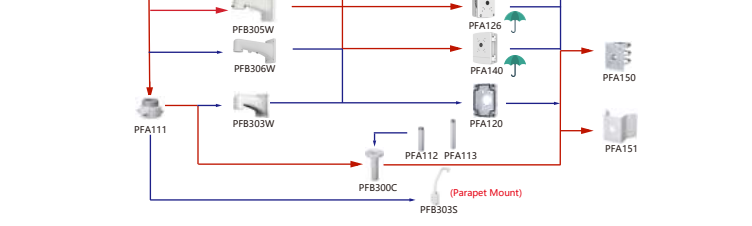

Selección de cámara domo IP y CVI

Forma	IP Camera	CVI Camera
	IPC-P08W5831/82041-8360