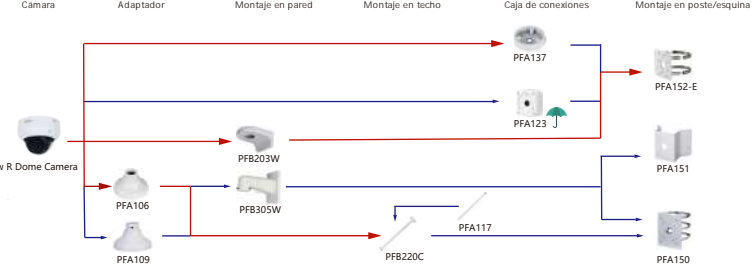

Cámara    Adaptador    Montaje en pared    Montaje en techo    Caja de conexiones    Montaje en poste/esquina

Shape	IP Camera	CVI Camera
	IPC-HDBW3241E-AS-S2 IPC-HDBW3241E-S2 IPC-HDBW3441E-AS-S2 IPC-HDBW3441E-AS IPC-HDBW3541E-AS-S2 IPC-HDBW4841E-AS	HAC-HDBW2241E-A HAC-HDBW1231E-A HAC-HDBW1801E-A

Cámara    Adaptador    Montaje en pared    Montaje en techo    Caja de conexiones    Montaje en poste/esquina

Selección de cámara domo IP y CVI

Forma	IP Camera	CVI Camera
	IPC-HDBW3841R-2AS IPC-HDBW3841R-2S IPC-HDBW3541R-2AS IPC-HDBW3441R-2S IPC-HDBW3441R-2AS IPC-HDBW541R-ASE-OPAT IPC-HDBW5442R-ASE-OPAT IPC-HDBW5311R-2E IPC-HDBW3241R-2AS IPC-HDBW1230R-2S-5S IPC-HDBW1431R-2S-54	HAC-HDBW2802R-2 HAC-HDBW2802R-2-CP HAC-HDBW2501R-2 HAC-HDBW2501R-2-DP HAC-HDBW2402R HAC-HDBW2402R-2 HAC-HDBW2402R-2-DP HAC-HDBW1501R-2 HAC-HDBW1500R-2 HAC-HDBW1500R-2-DP HAC-HDBW1200R-2 HAC-HDBW1200R

Shape	IP Camera	CVI Camera
	IPC-HDBW3441R-AS-P IPC-HDBW3541R-2S-52 IPC-HDBW3541R-2AS-52 IPC-HDBW3441R-2S-52 IPC-HDBW3441R-2AS-52 IPC-HDBW3841R-2S-52 IPC-HDBW3841R-2AS-52 IPC-HDBW3441R-2S-52 IPC-HDBW3441R-2AS-52 IPC-HDBW5498R-ASE-LED IPC-HDBW5428R-ASE-52	HAC-CW2501