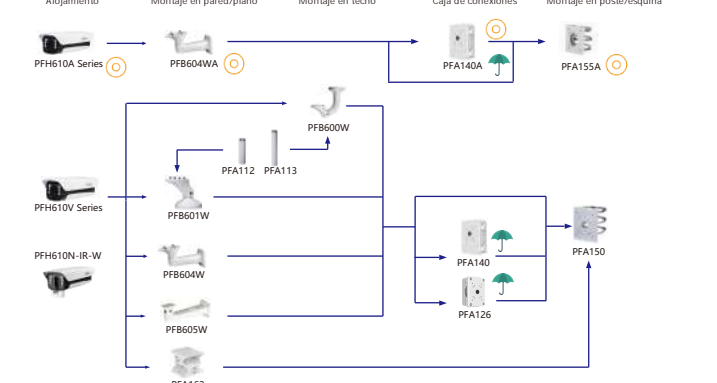

Selección de cámara tipo caja

610 Series	N Series	PFH610V Series	PFH610A Series
PFH610N Series PFH610V Series PFH610A Series	PFH610N-IR-W	PFH610V PFH610V-H PFH610V-H-POE PFH610V-IR-POE PFH610V-IR-POE	PFA610A PFA610A-H PFA610A-H-POE PFA610A-IR-POE PFA610A-IR PFA610A-IR-W

Alojamiento Montaje en pared/plano Montaje en techo Caja de conexiones Montaje en poste/esquina