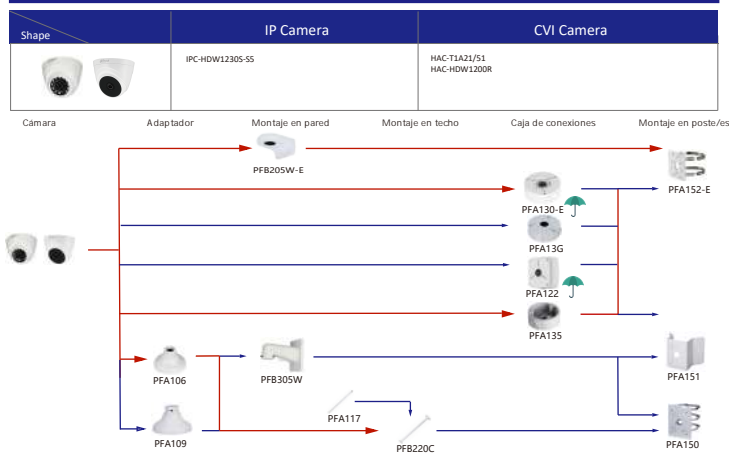

### Selección de cámara ocular IP y CVI

Shape	IP Camera	CVI Camera
	IPC-HDW5242T-ZE-MF IPC-HDW5241T-ZE IPC-HDW5442T-ZE IPC-HDW5541T-ZE IPC-HDW5842T-ZE-S2 IPC-HDW1230T-ZS-S5 IPC-HDW5541H-ASE-PV IPC-HDW5241H-ASE-PV IPC-HDW5541H-AS-PV IPC-HDW5241H-AS-PV IPC-HDW5497TM-SE-LED IPC-HDW5842TM-SE-S2	HAC-HDW2802T-Z-A HAC-HDW2802T-Z-A-DP HAC-HDW2501T-Z-A HAC-HDW2501T-Z-A-DP HAC-HDW2402T-Z-A HAC-HDW2402T-Z-A-DP HAC-HDW2241T-Z-A HAC-HDW2241T-Z-A-DP HAC-HDW2241T-Z-S-S5 HAC-HDW5541H-ASE-PV HAC-HDW5241H-ASE-PV HAC-ME1809H-A-PV-POC HAC-ME1809H-A-PV HAC-ME1509H-A-PV HAC-ME1239H-A-PV HAC-T3A51-Z HAC-T3A21-Z HAC-T3A21-VF

### Selección de cámara ocular IP y CVI

Shape	IP Camera	CVI Camera
	IPC-HDW1230S-S5	HAC-T1A21/S1 HAC-HDW1200R

Forma	IP Camera	CVI Camera
	IPC-HDW2231T-AS-S2 IPC-HDW2230T-AS-S2 IPC-HDW2431T-AS-S2	HAC-HDW1200M HAC-HDW1800M HAC-HDW1801M HAC-T2A51 HAC-HDW1800TM-(A) HAC-T2A21 HAC-HDW1509TLM-A-LED HAC-HDW1801TLM HAC-HDW1500TLM-A HAC-HDW2249TLM-A-LED HAC-HDW1231TLM-A HAC-HDW1231TLM-A HAC-HDW1200TLM-(A)

### Selección de cámara ocular IP y CVI

Shape	IP Camera	CVI Camera
	HAC-HDW2501TLMQ-A HAC-HDW1500TLMQ-(A) HAC-HDW1231TLMQ-(A) HAC-HDW1200TLMQ-(A)	HAC-HDW2501TQ-A HAC-HDW1500TQ-(A) HAC-HDW1231TQ-A HAC-HDW1200TQ-(A) HAC-ME1239TQ-A-PV HAC-ME1800EQ-L HAC-ME1800EQ-L HAC-ME1500EQ-L HAC-ME1200EQ-L HAC-ME1200EQ-L

Selección de cámara PTZ

Selección de cámara tipo bala PTZ

Selección de cámara PTZ

Selección de cámara PTZ

Selección de cámara PTZ

Shape	IP PTZ Camera	CVI PTZ Camera
	SDT7CA24-4F-2B2I-APV-0400	

Cámara      Montaje en pared      Montaje en techo      Montaje en poste/esquina