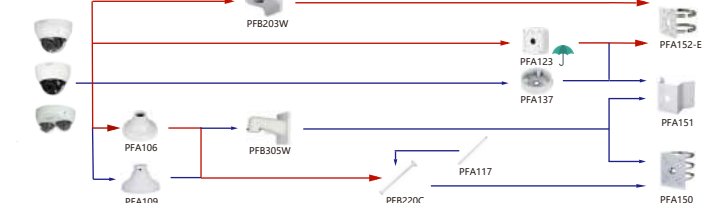

Cámara   Adaptador   Montaje en pared   Montaje en techo   Caja de conexiones   Montaje en poste/esquina