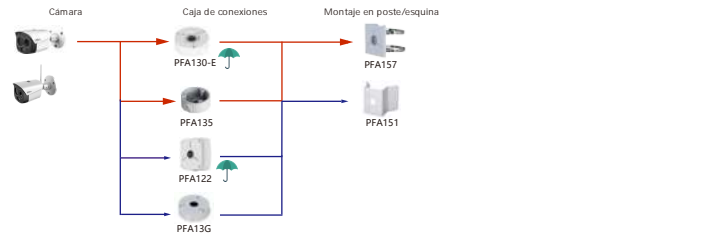

Cámara      Montaje en pared

Selección de cámara PTZ

Selección de cámara térmica

Shape	Thermal Camera	
	TPC-8F5601-T TPC-8F5601-T TPC-8F5401-T TPC-8F2241	

Shape	Thermal Camera	
	TPC-8F1241-T TPC-8F1241	

Shape	Thermal Camera	
	TPC-DF1241-T TPC-DF1241	