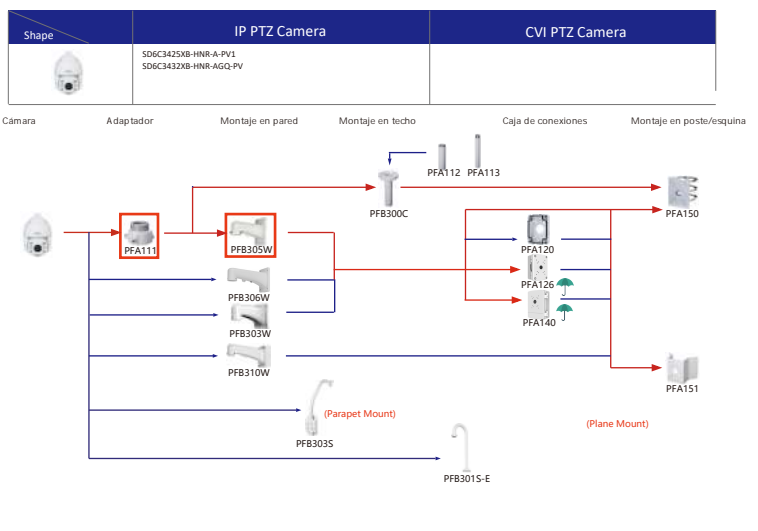

### Selección de cámara ocular IP y CVI

Shape	IP Camera	CVI Camera
	IPC-HDW5242T-ZE-MF IPC-HDW5241T-ZE IPC-HDW5442T-ZE IPC-HDW5541T-ZE IPC-HDW5842T-ZE-S2 IPC-HDW1230T-ZS-S5 IPC-HDW5541H-ASE-PV IPC-HDW5241H-ASE-PV IPC-HDW5541H-AS-PV IPC-HDW5241H-AS-PV IPC-HDW5497TM-SE-LED IPC-HDW5842TM-SE-S2	HAC-HDW2802T-Z-A HAC-HDW2802T-Z-A-DP HAC-HDW2501T-Z-A HAC-HDW2501T-Z-A-DP HAC-HDW2402T-Z-A HAC-HDW2402T-Z-A-DP HAC-HDW2241T-Z-A HAC-HDW2241T-Z-A-DP HAC-HDW2241T-Z-S-S5 HAC-HDW5541H-ASE-PV HAC-HDW5241H-ASE-PV HAC-ME1809H-A-PV-POC HAC-ME1809H-A-PV HAC-ME1509H-A-PV HAC-ME1239H-A-PV HAC-T3A51-Z HAC-T3A21-Z HAC-T3A21-VF

### Selección de cámara ocular IP y CVI

Shape	IP Camera	CVI Camera
	IPC-HDW1230S-S5	HAC-T1A21/S1 HAC-HDW1200R

Forma	IP Camera	CVI Camera
	IPC-HDW2231T-AS-S2 IPC-HDW2230T-AS-S2 IPC-HDW2431T-AS-S2	HAC-HDW1200M HAC-HDW1800M HAC-HDW1801M HAC-T2A51 HAC-HDW1800TM-(A) HAC-T2A21 HAC-HDW1509TLM-A-LED HAC-HDW1801TLM HAC-HDW1500TLM-A HAC-HDW2249TLM-A-LED HAC-HDW1231TLM-A HAC-HDW1231TLM-A HAC-HDW1200TLM-(A)

### Selección de cámara ocular IP y CVI

Shape	IP Camera	CVI Camera
	HAC-HDW2501TLMQ-A HAC-HDW1500TLMQ-(A) HAC-HDW1231TLMQ-(A) HAC-HDW1200TLMQ-(A)	HAC-HDW2501TQ-A HAC-HDW1500TQ-(A) HAC-HDW1231TQ-A HAC-HDW1200TQ-(A) HAC-ME1239TQ-A-PV HAC-ME1800EQ-L HAC-ME1800EQ-L HAC-ME1500EQ-L HAC-ME1200EQ-L HAC-ME1200EQ-L

Selección de cámara PTZ

Selección de cámara tipo bala PTZ

Selección de cámara PTZ

Selección de cámara PTZ

Selección de cámara PTZ

Shape	IP PTZ Camera	CVI PTZ Camera
	SDT7CA24-4F-2B2I-APV-0400	

Cámara      Montaje en pared      Montaje en techo      Montaje en poste/esquina