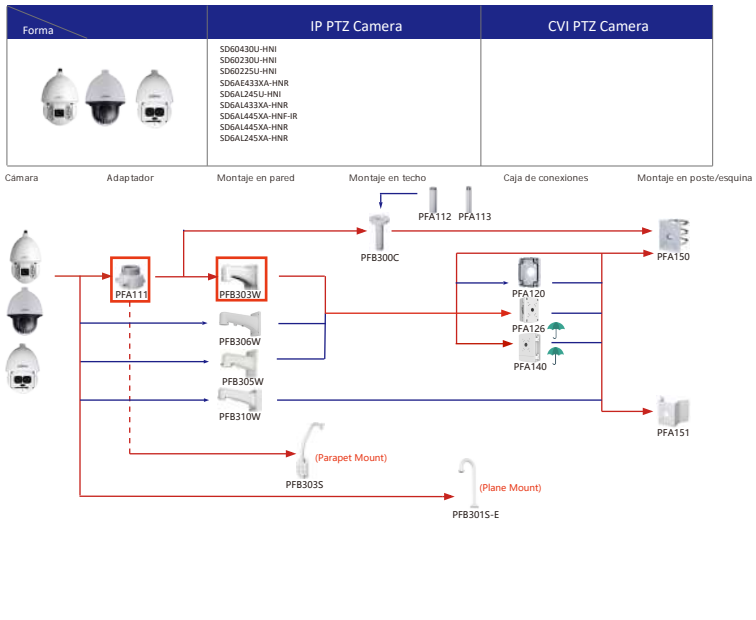

### Selección de cámara ocular IP y CVI

Shape	IP Camera	CVI Camera
	IPC-HDW5242T-ZE-MF IPC-HDW5241T-ZE IPC-HDW5442T-ZE IPC-HDW5541T-ZE IPC-HDW5842T-ZE-S2 IPC-HDW1230T-ZS-S5 IPC-HDW5541H-ASE-PV IPC-HDW5241H-ASE-PV IPC-HDW5541H-AS-PV IPC-HDW5241H-AS-PV IPC-HDW5497TM-SE-LED IPC-HDW5842TM-SE-S2	HAC-HDW2802T-Z-A HAC-HDW2802T-Z-A-DP HAC-HDW2501T-Z-A HAC-HDW2501T-Z-A-DP HAC-HDW2402T-Z-A HAC-HDW2402T-Z-A-DP HAC-HDW2241T-Z-A HAC-HDW2241T-Z-A-DP HAC-HDW2241T-Z-S-S5 HAC-HDW5541H-ASE-PV HAC-HDW5241H-ASE-PV HAC-ME1809H-A-PV-POC HAC-ME1809H-A-PV HAC-ME1509H-A-PV HAC-ME1239H-A-PV HAC-T3A51-Z HAC-T3A21-Z HAC-T3A21-VF

### Selección de cámara ocular IP y CVI

Shape	IP Camera	CVI Camera
	IPC-HDW1230S-S5	HAC-T1A21/S1 HAC-HDW1200R

Forma	IP Camera	CVI Camera
	IPC-HDW2231T-AS-S2 IPC-HDW2230T-AS-S2 IPC-HDW2431T-AS-S2	HAC-HDW1200M HAC-HDW1800M HAC-HDW1801M HAC-T2A51 HAC-HDW1800TM-(A) HAC-T2A21 HAC-HDW1509TLM-A-LED HAC-HDW1801TLM HAC-HDW1500TLM-A HAC-HDW2249TLM-A-LED HAC-HDW1231TLM-A HAC-HDW1231TLM-A HAC-HDW1200TLM-(A)

### Selección de cámara ocular IP y CVI

Shape	IP Camera	CVI Camera
	HAC-HDW2501TLMQ-A HAC-HDW1500TLMQ-(A) HAC-HDW1231TLMQ-(A) HAC-HDW1200TLMQ-(A)	HAC-HDW2501TQ-A HAC-HDW1500TQ-(A) HAC-HDW1231TQ-A HAC-HDW1200TQ-(A) HAC-ME1239TQ-A-PV HAC-ME1800EQ-L HAC-ME1800EQ-L HAC-ME1500EQ-L HAC-ME1200EQ-L HAC-ME1200EQ-L

Selección de cámara PTZ

Selección de cámara tipo bala PTZ

Selección de cámara PTZ

Selección de cámara PTZ

Selección de cámara PTZ

Shape	IP PTZ Camera	CVI PTZ Camera
	SDT7CA24-4F-2B2I-APV-0400	

Cámara      Montaje en pared      Montaje en techo      Montaje en poste/esquina