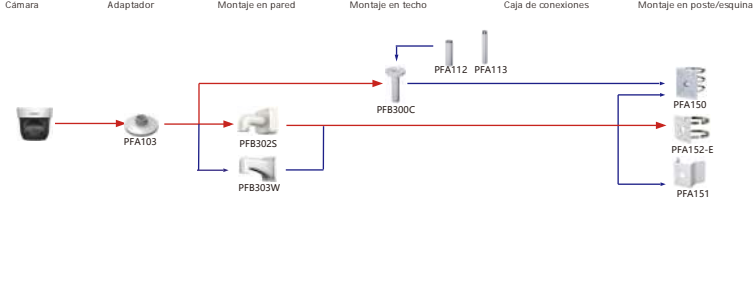

### Selección de cámara ocular IP y CVI

Shape	IP Camera	CVI Camera
	IPC-HDW5242T-ZE-MF IPC-HDW5241T-ZE IPC-HDW5442T-ZE IPC-HDW5541T-ZE IPC-HDW5842T-ZE-S2 IPC-HDW1230T-ZS-S5 IPC-HDW5541H-ASE-PV IPC-HDW5241H-ASE-PV IPC-HDW5541H-AS-PV IPC-HDW5241H-AS-PV IPC-HDW5497TM-SE-LED IPC-HDW5842TM-SE-S2	HAC-HDW2802T-Z-A HAC-HDW2802T-Z-A-DP HAC-HDW2501T-Z-A HAC-HDW2501T-Z-A-DP HAC-HDW2402T-Z-A HAC-HDW2402T-Z-A-DP HAC-HDW2241T-Z-A HAC-HDW2241T-Z-A-DP HAC-HDW2241T-Z-S-S5 HAC-HDW5541H-ASE-PV HAC-HDW5241H-ASE-PV HAC-ME1809H-A-PV-POC HAC-ME1809H-A-PV HAC-ME1509H-A-PV HAC-ME1239H-A-PV HAC-T3A51-Z HAC-T3A21-Z HAC-T3A21-VF

### Selección de cámara ocular IP y CVI

Shape	IP Camera	CVI Camera
	IPC-HDW1230S-S5	HAC-T1A21/S1 HAC-HDW1200R

Forma	IP Camera	CVI Camera
	IPC-HDW2231T-AS-S2 IPC-HDW2230T-AS-S2 IPC-HDW2431T-AS-S2	HAC-HDW1200M HAC-HDW1800M HAC-HDW1801M HAC-T2A51 HAC-HDW1800TM-(A) HAC-T2A21 HAC-HDW1509TLM-A-LED HAC-HDW1801TLM HAC-HDW1500TLM-A HAC-HDW2249TLM-A-LED HAC-HDW1231TLM-A HAC-HDW1231TLM-A HAC-HDW1200TLM-(A)

### Selección de cámara ocular IP y CVI

Shape	IP Camera	CVI Camera
	HAC-HDW2501TLMQ-A HAC-HDW1500TLMQ-(A) HAC-HDW1231TLMQ-(A) HAC-HDW1200TLMQ-(A)	HAC-HDW2501TQ-A HAC-HDW1500TQ-(A) HAC-HDW1231TQ-A HAC-HDW1200TQ-(A) HAC-ME1239TQ-A-PV HAC-ME1800EQ-L HAC-ME1800EQ-L HAC-ME1500EQ-L HAC-ME1200EQ-L HAC-ME1200EQ-L

Selección de cámara PTZ

Selección de cámara tipo bala PTZ

Selección de cámara PTZ

Selección de cámara PTZ

Selección de cámara PTZ

Shape	IP PTZ Camera	CVI PTZ Camera
	SDT7CA24-4F-2B2I-APV-0400	

Cámara      Montaje en pared      Montaje en techo      Montaje en poste/esquina