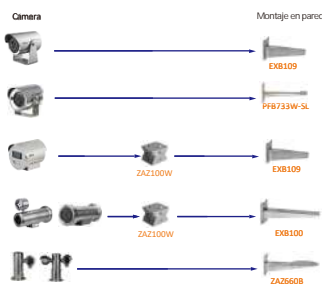

Selección de cámara PTZ

Shape	Special Camera	Shape	Special Camera
	SDZW2030U-SL		SBDW0000E6L
	ECA3A1404-HNR-XB-F ECA3A1404-HNR-XB		EPC230U-PTZ EPC230U-PTZ-IR EPC245U-PTZ EPC245U-PTZ-IR
	ECA7A1425-HNR-XA-F EPC230U