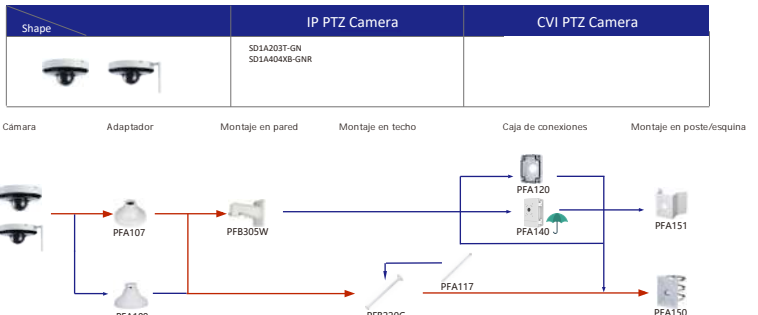

### Selección de cámara ocular IP y CVI

Shape	IP Camera	CVI Camera
	IPC-HDW1230S-S5	HAC-T1A21/S1 HAC-HDW1200R

Forma	IP Camera	CVI Camera
	IPC-HDW2231T-AS-S2 IPC-HDW2230T-AS-S2 IPC-HDW2431T-AS-S2	HAC-HDW1200M HAC-HDW1800M HAC-HDW1801M HAC-T2A51 HAC-HDW1800TM-(A) HAC-T2A21 HAC-HDW1509TLM-A-LED HAC-HDW1801TLM HAC-HDW1500TLM-A HAC-HDW2249TLM-A-LED HAC-HDW1231TLM-A HAC-HDW1231TLM-A HAC-HDW1200TLM-(A)

### Selección de cámara ocular IP y CVI

Shape	IP Camera	CVI Camera
	HAC-HDW2501TLMQ-A HAC-HDW1500TLMQ-(A) HAC-HDW1231TLMQ-(A) HAC-HDW1200TLMQ-(A)	HAC-HDW2501TQ-A HAC-HDW1500TQ-(A) HAC-HDW1231TQ-A HAC-HDW1200TQ-(A) HAC-ME1239TQ-A-PV HAC-ME1800EQ-L HAC-ME1800EQ-L HAC-ME1500EQ-L HAC-ME1200EQ-L HAC-ME1200EQ-L

Selección de cámara PTZ

Selección de cámara tipo bala PTZ

Selección de cámara PTZ

Selección de cámara PTZ

Selección de cámara PTZ

Shape	IP PTZ Camera	CVI PTZ Camera
	SDT7CA24-4F-2B2I-APV-0400	

Cámara      Montaje en pared      Montaje en techo      Montaje en poste/esquina