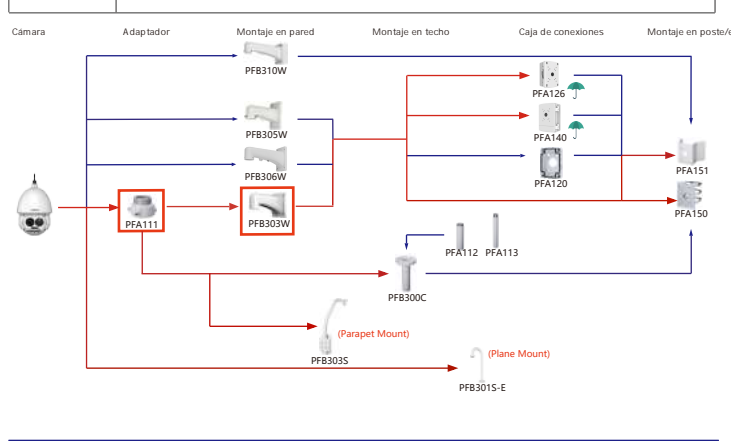

Cámara      Montaje en pared

Selección de cámara PTZ

Selección de cámara térmica

Shape	Thermal Camera	
	TPC-8F5601-T TPC-8F5601-T TPC-8F5401-T TPC-8F2241	

Shape	Thermal Camera	
	TPC-8F1241-T TPC-8F1241	

Shape	Thermal Camera	
	TPC-DF1241-T TPC-DF1241	

Selección de cámara térmica

Shape	Thermal Camera	
	TPC-SD8641B TPC-SD8441B	

Shape	Thermal Camera	
	TPC-SDA8641 TPC-SDA8441	

Shape	Thermal Camera	
	TPC-SD5641 TPC-SD5441 TPC-SD5441-T TPC-SD5441-T	

Selección de cámara térmica

Shape	Thermal Camera	
	TPC-SD2221	

Selección de cámara térmica

Shape	Traffic Camera			
 ITC215 Serie	ITC215-PW6M-IRLZF	 ITC215-PW6M-IRLZF-B <i>(The bracket is included)</i>	 ITC215-PW6M-IRLZF-O <i>(The bracket is included)</i>	
 ITC415 Serie	ITC415-PW6M-IZ	 ITC415-PW6M-IZ-GN <i>(The bracket is included)</i>	 ITC415-PW6M-IZ-BH <i>(The bracket is included)</i>	
 ITC437 Serie	ITC437-PW6M-IZ	 ITC437-PW6M-IZ-GN <i>(The bracket is included)</i>		

Cámara      Adaptador      Montaje en pared      Montaje en techo      Montaje en poste/esquina

Shape	Traffic Camera		
	ITC14-PH5B-F2 ITC14-PH5B-F3 ITC14-PH5B-F3-POE	ITC14-PH5B-TF3 ITC14-PH5B-TF3-POE ITC14-PH5B-F2-POE	ITC14-PH5B-TF2 ITC14-PH5B-TF2-POE ITC14-PH5B-F6
	ITC214-PH5B-F3 ITC214-PH5B-F6-POE ITC214-PH5B-F3-POE		