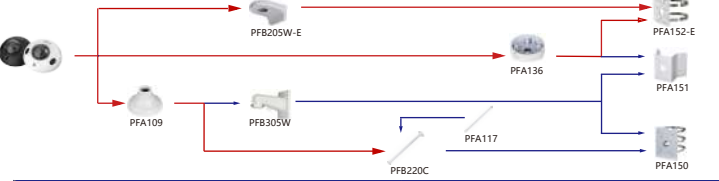

Cámara   Adaptador   Montaje en pared   Montaje en techo   Caja de conexiones   Montaje en poste/esquina