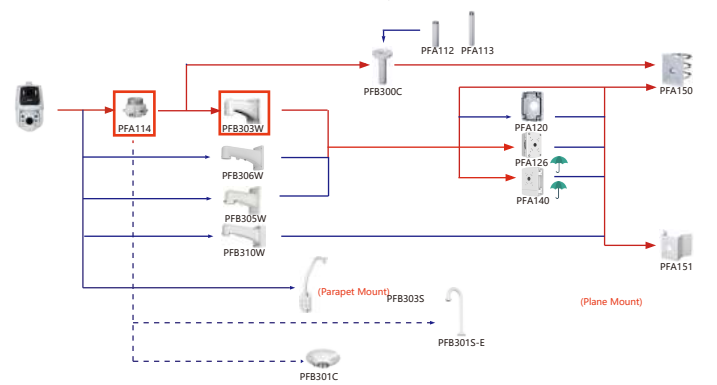

### Selección de cámara ocular IP y CVI

Shape	IP Camera	CVI Camera
	HAC-HDW2501TLMQ-A HAC-HDW1500TLMQ-(A) HAC-HDW1231TLMQ-(A) HAC-HDW1200TLMQ-(A)	HAC-HDW2501TQ-A HAC-HDW1500TQ-(A) HAC-HDW1231TQ-A HAC-HDW1200TQ-(A) HAC-ME1239TQ-A-PV HAC-ME1800EQ-L HAC-ME1800EQ-L HAC-ME1500EQ-L HAC-ME1200EQ-L HAC-ME1200EQ-L

Selección de cámara PTZ

Selección de cámara tipo bala PTZ

Selección de cámara PTZ

Selección de cámara PTZ

Selección de cámara PTZ

Shape	IP PTZ Camera	CVI PTZ Camera
	SDT7CA24-4F-2B2I-APV-0400	

Cámara      Montaje en pared      Montaje en techo      Montaje en poste/esquina