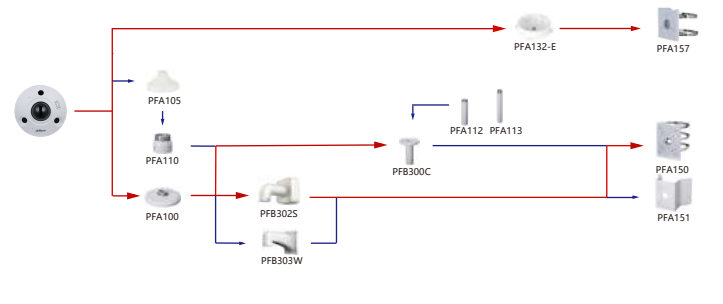

Alojamiento Montaje en pared/plano Montaje en techo Caja de conexiones Montaje en poste/esquina

Selección de cámara domo IP y CVI

Shape	IP Camera	CVI Camera
	IPC-HDBW5442E-ZE IPC-HDBW5442E-ZHE IPC-HDBW5242E-MF IPC-HDBW5241E-ZHE IPC-HDBW5241E-ZE IPC-HDBW5241E-ZSE IPC-HDBW5442E-ZE-OPAT IPC-HDBW5541E-ZE-OPAT IPC-HDBW5831E-ZSE IPC-HDBW5831E-ZE IPC-HDBW5231E-ZE-HDMI IPC-HDBW5842E-ZE-S2 IPC-HDBW5842E-Z4E-S2 IPC-HDBW5541E-ZSE IPC-HDBW5442E-Z4E	HAC-HDBW7442H-Z-S2 HAC-HDBW742H-Z4-S2 HAC-HDBW7842H-Z-S2 HAC-HDBW7842H-Z4-S2 HAC-HDBW7242H-Z2 IPC-HDBW5842H-Z4HE-S2 IPC-HDBW5842H-ZHE-S2 IPC-HDBW5442H-ZHE IPC-HDBW5442H-ZE IPC-HDBW5242H-Z4E-MF IPC-HDBW5242H-ZHE-MF IPC-HDBW5242H-Z4E-S2 IPC-HDBW5541E-ZSE IPC-HDBW5841H-Z4-LB IPC-HDBW5841H-Z4-LB

Cámara    Caja de conexiones    Adaptador    Montaje en pared    Montaje en techo    Montaje en poste/esquina

Selección de cámara domo IP y CVI

Shape	IP Camera	CVI Camera
	IPC-EBW81242-AS-S2 IPC-EBW81242-AS-IPC-S2 IPC-EBW8842-AS IPC-EBW8842-AS-IPC IPC-EBW81230 IPC-EBW8630	HAC-EBW3802

Cámara    Adaptador    Montaje en pared    Montaje en techo    Caja de conexiones    Montaje en poste/esquina

Shape	IP Camera	CVI Camera
	IPC-EBS541-AS IPC-EBS541-M12-SA IPC-EBS541-M-AS	HAC-EB2401

Cámara    Adaptador    Montaje en pared    Montaje en techo    Caja de conexiones    Montaje en poste/esquina