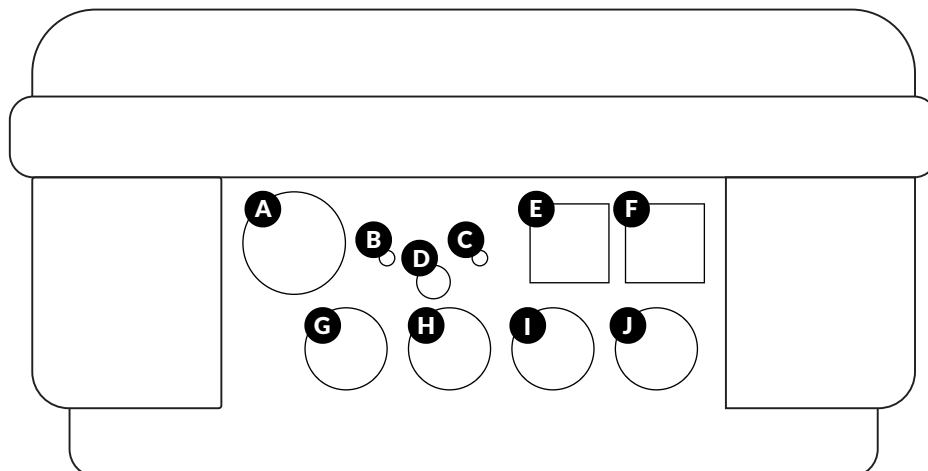

BRNKL Rapid Deploy AC

Raccordements

RDAC1.0.CA-FR-2023

Borne	Raccordement
A AC	AC 110-240 V
B CELL	Câble 4G de l'antenne
C GPS	Câble GPS&BD de l'antenne
D SERIAL	Câble série de de dispositif de satellite ou de caméra
E SOLAR	Panneau solaire
F SAT	Câble d'alimentation d'appareil satellite
G INPUT 1	
H INPUT 2	Interrupteur à flotteur, capteur de porte
I INPUT 3	
J INPUT 4	