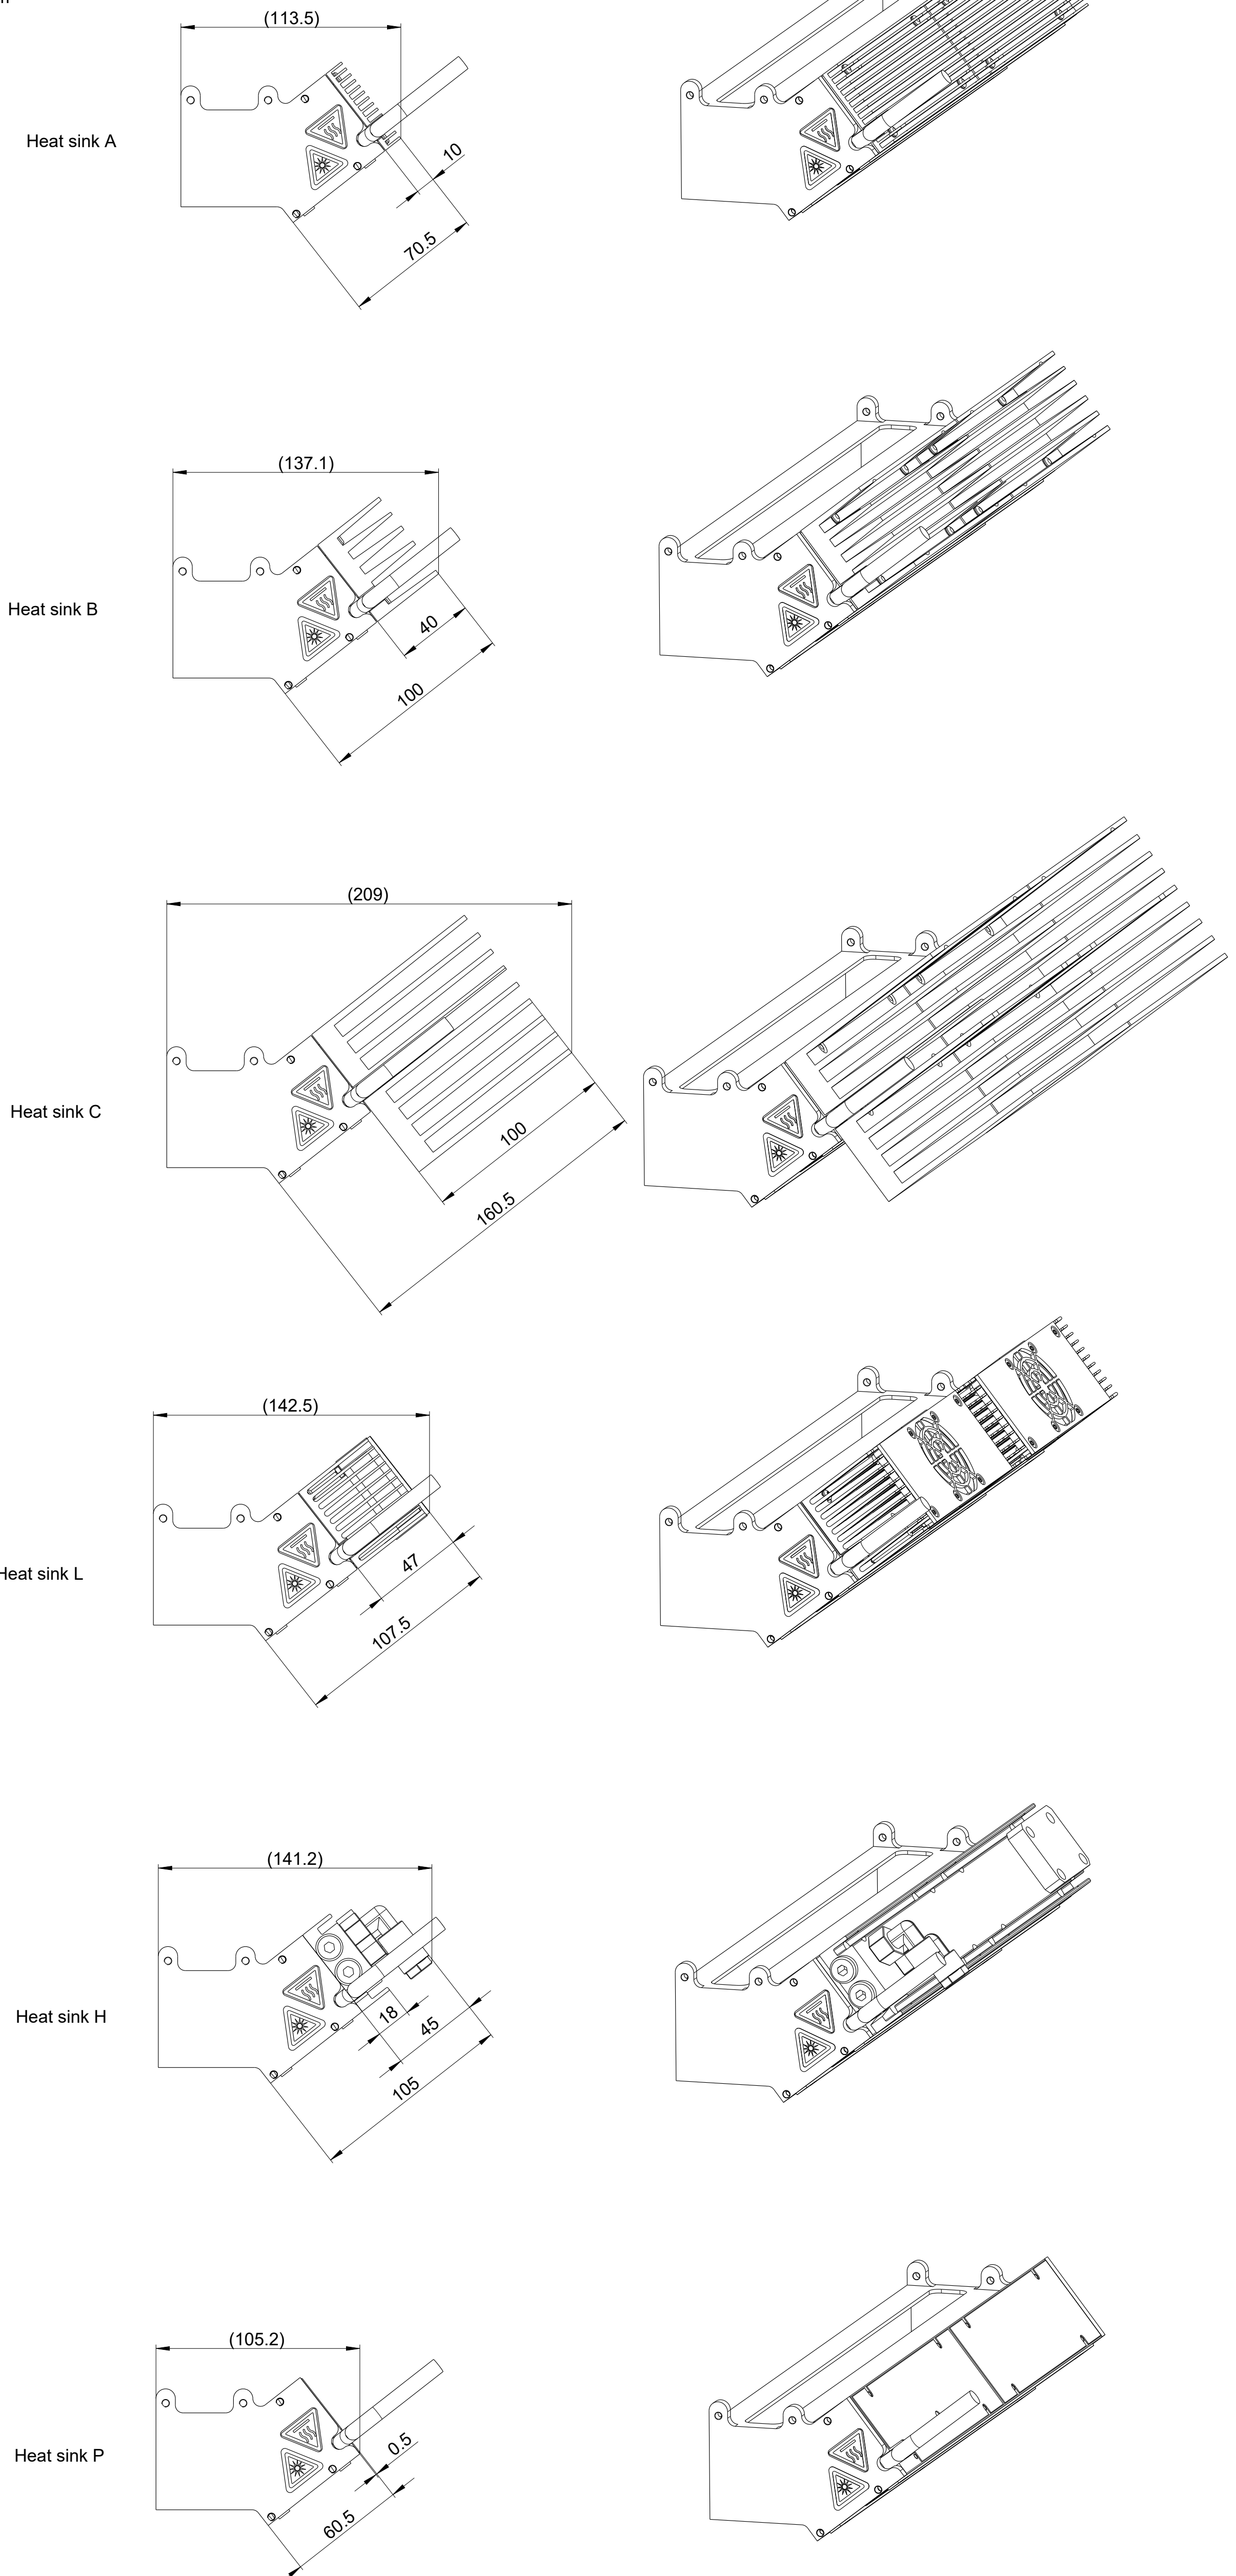

Heat sink Variation
(340mm)
1:2